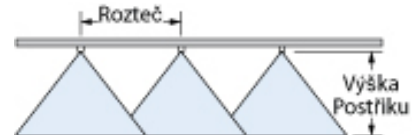

Trysky Turbo TwinJet® TTJ60

Charakteristika trysek Turbo TwinJet® TTJ60:

- konstrukce s dvojitým výstupem vytváří dva vějířovité ploché obrazce vystřikované látky s úhlem 110° s pomocí patentované technologie trysek Turbo TeeJet® ; úhel mezi každým tvarem postřiku je 60° dopředu a dozadu
- nejvhodnější pro široce rozložený postřik tam, kde je důležité *špičkové pokrytí listoví a průnik porostem*
- rozsah velikosti kapek je o něco větší, než v případě trysek Turbo TeeJet® se stejnou kapacitou, což zaručuje *snížení úletu kapek* a zvyšuje pokrytí a průnik korunou
- vylisovaný polymer zajišťuje vynikající odolnost proti opotřebování a vlivu chemických látek
- k dispozici v šesti barevně kódovaných velikostech VisiFlo® s rozsahem tlaku 1,5–6 bar
- ideální pro použití u automatických řídicích jednotek postřikovačů
- automatické vyrovnávání návaznosti postřiku s použitím pouzder 25612-* -NYR Quick TeeJet® s těsněním
- rozteč trysek a optimální výška postřiku 50 cm.

Turbo TwinJet®	HERBICIDY			FUNGICIDY		INSEKTICIDY		Kontrola ÚLETU
	APLIKACE NA PŮDU	APLIKACE PO VZEJÍTÍ		KONTAKTNÍ	SYSTEMICKÉ	KONTAKTNÍ	SYSTEMICKÉ	
		KONTAKTNÍ	SYSTEMICKÉ					
	dobrá	vynikající	vynikající	vynikající	vynikající	vynikající	vynikající	velmi dobrá

Novinka *Trysky Air Induction Turbo TwinJet® AITTJ60*

Charakteristika trysek Turbo TwinJet® AITTJ60:

- pasivní přisávání vzduchu s dvojitým 110° postřikovým obrazcem
- 60° mezi předním a zadním paprskem
- v nabídce v 6-ti VisiFlo® barevně značených velikostech (02 až 06)
- tlakový rozsah 1,5 – 6 bar
- rozteč trysek a optimální výška postřiku 50 cm.
- dobrá pokrývnost při zvýšeném průniku postřiků do porostů a lepší kontrola úletu
- velmi vhodné pro postemergentní aplikace
- *vynikající kontrola úletu postřiků hrubými a velmi hrubými kapičkami*
- velmi vhodné tam, kde je důležité dosažení *vyšší pokrývnosti a intenzivní penetrace hustých porostů*
- vynikající výsledky při aplikaci fungicidů, insekticidů nebo kontaktních herbicidů