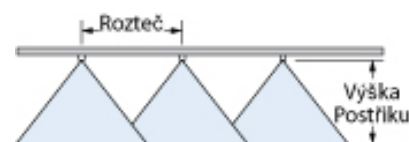

Trysky Turbo TwinJet® TTJ60

Charakteristika trysek Turbo TwinJet® TTJ60:

- konstrukce s dvojitým výstupem vytváří dva vějířovité ploché obrazce vystřikované látky s úhlem 110° s pomocí patentované technologie trysek Turbo TeeJet® ; úhel mezi každým tvarem postřiku je 60° dopředu a dozadu
- nejvhodnější pro široce rozložený postřik tam, kde je důležité *špičkové pokrytí listoví a průnik porostem*
- rozsah velikosti kapek je o něco větší, než v případě trysek Turbo TeeJet® se stejnou kapacitou, což zaručuje *snížení úletu kapek* a zvyšuje pokrytí a průnik korunou
- vylisovaný polymer zajišťuje vynikající odolnost proti opotřebování a vlivu chemických látek
- k dispozici v šesti barevně kódovaných velikostech VisiFlo® s rozsahem tlaku 1,5–6 bar
- ideální pro použití u automatických řídicích jednotek postřikovačů
- automatické vyrovnávání návaznosti postřiku s použitím pouzder 25612-* -NYR Quick TeeJet® s těsněním
- rozteč trysek a optimální výška postřiku 50 cm.

Turbo TwinJet®	HERBICIDY			FUNGICIDY		INSEKTICIDY		Kontrola ÚLETU
	APLIKACE NA PŮDU	APLIKACE PO VZEJÍTÍ		KONTAKTNÍ	SYSTEMICKÉ	KONTAKTNÍ	SYSTEMICKÉ	
		KONTAKTNÍ	SYSTEMICKÉ					
	dobrá	vynikající	vynikající	vynikající	vynikající	vynikající	vynikající	velmi dobrá

Dvojité trysky s plochým kuželem rozstříku

Turbo TwinJet® TTJ60 a AITTJ60 s přisáváním vzduchu

jsou **vynikající volbou všude tam, kde chcete zvýšit využití aplikovaných látek a účinnost vašich postřiků.**